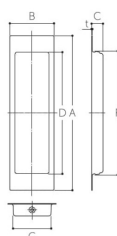

品番 : EA951C-4

品名 : 150x 43 mm 引戸取手(ステンレス製/マットブラック)

販売価格	665円(税抜) / 732円(税込)		
カタログ価格	665円(税抜) / 732円(税込)		
在庫数	最新在庫: 30 (2026/07/08 11:40現在)		
商品入数	1	販売単位	個
カタログページ	1344ページ		

仕様

長さ(mm)	150	幅(mm)	43
深さ(mm)	11	材質	SUS304
取付穴径	2.5mm		
マットブラック仕上げ			
一番ビス2.0×16(2本)付			