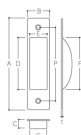

品番 : EA951C-43

品名 : 105x 25 mm 引戸取手(ステンレス製/ヘアライン)

販売価格	140円(税抜) / 154円(税込)		
カタログ価格	140円(税抜) / 154円(税込)		
在庫数	最新在庫: 0 (2026/07/08 12:19現在)		
商品入数	1	販売単位	個
カタログページ	1345ページ		

#### 仕様

長さ	105mm	幅	25mm
深さ	10mm	ねじ間	84mm
取付穴径	3mm	材質	ステンレス(SUS304)
付属品	皿木ねじ2.4×13(2本)		
ヘアライン仕上げ			