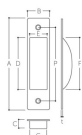

品番 : EA951C-47

品名 : 90x 22 mm 引戸取手(ステンス製/AG)

販売価格	320円(税抜) / 352円(税込)		
カタログ価格	320円(税抜) / 352円(税込)		
在庫数	最新在庫: 22 (2026/07/08 12:19現在)		
商品入数	1	販売単位	個
カタログページ	1345ページ		

仕様

長さ	90mm	幅	22mm
深さ	9mm	ねじ間	72mm
取付穴径	3mm	材質	ステンレス(SUS304)
付属品	皿木ねじ2.4×13(2本)		
亜鉛メッキ仕上げ			