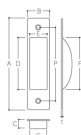

品番 : EA951C-48

品名 : 105x 25 mm 引戸取手(ステンレス製/AG)

販売価格	435円(税抜) / 479円(税込)		
カタログ価格	435円(税抜) / 479円(税込)		
在庫数	最新在庫: 22 (2026/07/08 12:19現在)		
商品入数	1	販売単位	個
カタログページ	1345ページ		

#### 仕様

長さ	105mm	幅	25mm
深さ	10mm	ねじ間	84mm
取付穴径	3mm	材質	ステンレス(SUS304)
付属品	皿木ねじ2.4×13(2本)		
亜鉛メッキ仕上げ			