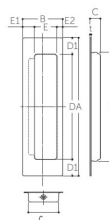

品番 : EA951C-5

品名 : 116x39mm引戸・開き戸取手(SUS製/サテンシルバ)

販売価格	685円(税抜) / 754円(税込)		
カタログ価格	685円(税抜) / 754円(税込)		
在庫数	最新在庫: 5 (2026/06/22 19:09現在)		
商品入数	1	販売単位	個
カタログページ	1344ページ		

#### 仕様

長さ(mm)	116	幅(mm)	39
深さ(mm)	10.4	材質	SUS304
取付穴径	φ2.5mm		
サテンシルバー仕上げ			
一番ビス2.0×16、2本付			