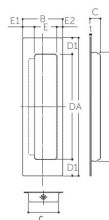

品番 : EA951C-6

品名 : 151x44mm 引戸・開き戸取手(SUS製/サテンシルバ)

販売価格	865円(税抜) / 952円(税込)		
カタログ価格	865円(税抜) / 952円(税込)		
在庫数	最新在庫: 35 (2026/06/22 19:00現在)		
商品入数	1	販売単位	個
カタログページ	1344ページ		

仕様

長さ(mm)	151	幅(mm)	44
深さ(mm)	11.4	材質	SUS304
取付穴径	φ2.5mm		
サテンシルバー仕上げ			
一番ビス2.0×16、2本付			