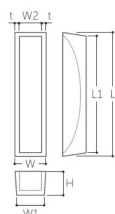

品番 : EA951C-61

品名 : 66x 14 mm 引戸取手(木製)

販売価格	410円(税抜) / 451円(税込)		
カタログ価格	410円(税抜) / 451円(税込)		
在庫数	最新在庫: 5 (2026/06/22 22:08現在)		
商品入数	1	販売単位	個
カタログページ	1345ページ		

仕様

長さ(mm)	66	幅(mm)	14
深さ(mm)	8	材質	強化木(積層材)
取付ねじ無し			