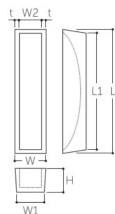

品番 : EA951C-61

品名 : 66x 14 mm 引戸取手(木製)

販売価格	410円(税抜) / 451円(税込)		
カタログ価格	410円(税抜) / 451円(税込)		
在庫数	最新在庫: 5 (2026/06/22 20:48現在)		
商品入数	1	販売単位	個
カタログページ	1345ページ		

仕様

長さ(mm)	66	幅(mm)	14
深さ(mm)	8	材質	強化木(積層材)
取付ねじ無し			