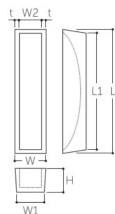

品番 : EA951C-62

品名 : 75x 16 mm 引戸取手(木製)

販売価格	525円(税抜) / 578円(税込)		
カタログ価格	525円(税抜) / 578円(税込)		
在庫数	最新在庫: 16 (2026/06/22 20:25現在)		
商品入数	1	販売単位	個
カタログページ	1345ページ		

仕様

長さ(mm)	75	幅(mm)	16
深さ(mm)	9	材質	強化木(積層材)
取付ねじ無し			