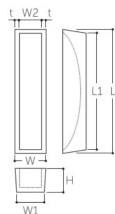

品番 : EA951C-63

品名 : 90x 22 mm 引戸取手(木製)

販売価格	705円(税抜) / 776円(税込)		
カタログ価格	705円(税抜) / 776円(税込)		
在庫数	最新在庫: 10 (2026/06/22 20:48現在)		
商品入数	1	販売単位	個
カタログページ	1345ページ		

仕様

長さ(mm)	90	幅(mm)	22
深さ(mm)	10	材質	強化木(積層材)
取付ねじ無し			