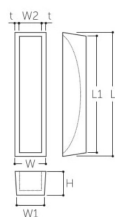

品番 : EA951C-64

品名 : 105x 22 mm 引戸取手(木製)

販売価格	860円(税抜) / 946円(税込)		
カタログ価格	860円(税抜) / 946円(税込)		
在庫数	最新在庫: 20 (2026/06/22 19:10現在)		
商品入数	1	販売単位	個
カタログページ	1345ページ		

仕様

長さ(mm)	105	幅(mm)	22
深さ(mm)	12	材質	強化木(積層材)
取付ねじ無し			