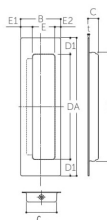

品番 : EA951C-7

品名 : 116x39mm引戸・開き戸取手(SUS製/マットブラック)

販売価格	865円(税抜) / 952円(税込)		
カタログ価格	865円(税抜) / 952円(税込)		
在庫数	最新在庫: 22 (2026/06/22 19:09現在)		
商品入数	1	販売単位	個
カタログページ	1344ページ		

仕様

長さ(mm)	116	幅(mm)	39
深さ(mm)	10.4	材質	SUS304
取付穴径	φ2.5mm		
マットブラック仕上げ			
一番ビス2.0×16、2本付			