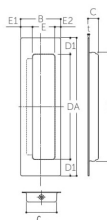

品番 : EA951C-7

品名 : 116x39mm引戸・開き戸取手(SUS製/マットブラック)

販売価格	865円(税抜) / 952円(税込)		
カタログ価格	865円(税抜) / 952円(税込)		
在庫数	最新在庫: 22 (2026/06/22 20:23現在)		
商品入数	1	販売単位	個
カタログページ	1344ページ		

仕様

長さ(mm)	116	幅(mm)	39
深さ(mm)	10.4	材質	SUS304
取付穴径	φ2.5mm		
マットブラック仕上げ			
一番ビス2.0×16、2本付			