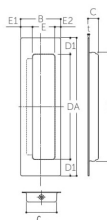

品番 : EA951C-8

品名 : 151x44mm引戸・開き戸取手(SUS製/マットブラック)

販売価格	1,050円(税抜) / 1,155円(税込)		
カタログ価格	1,050円(税抜) / 1,155円(税込)		
在庫数	最新在庫: 40 (2026/06/22 19:09現在)		
商品入数	1	販売単位	個
カタログページ	1344ページ		

仕様

長さ(mm)	151	幅(mm)	44
深さ(mm)	11.4	材質	SUS304
取付穴径	φ 2.5mm		
マットブラック仕上げ			
一番ビス2.0×16、2本付			