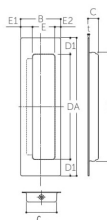

品番 : EA951C-8

品名 : 151x44mm引戸・開き戸取手(SUS製/マットブラック)

販売価格	1,050円(税抜) / 1,155円(税込)		
カタログ価格	1,050円(税抜) / 1,155円(税込)		
在庫数	最新在庫: 40 (2026/06/22 20:24現在)		
商品入数	1	販売単位	個
カタログページ	1344ページ		

仕様

長さ(mm)	151	幅(mm)	44
深さ(mm)	11.4	材質	SUS304
取付穴径	φ2.5mm		
マットブラック仕上げ			
一番ビス2.0×16、2本付			