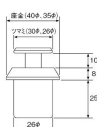

品番：EA951CA-102

品名：φ26mm プッシュつまみ

販売価格	1,580円(税抜) / 1,738円(税込)		
カタログ価格	1,580円(税抜) / 1,738円(税込)		
在庫数	最新在庫: 20 (2026/04/03 20:39現在)		
商品入数	1	販売単位	個
カタログページ	1346ページ		

仕様

材質	亜鉛ダイカスト、ポリカーボネイト	仕上げ	WB(ホワイトブロンズ)メッキ
ツマミ直径	26mm	台座直径	35mm
高さ(ツマミ出っ張り時)	10mm	掘り込み穴径	26mm
取付可能扉厚	20~43mm	付属品	取付用ネジ
未使用時、ツマミを収納できます。			
扉に貫通穴をあけるだけの簡単施工			