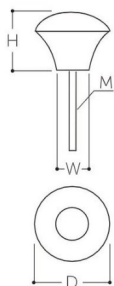

品番：EA951CA-138

品名：φ35x20mm/M4 つまみ(木製/ねじ込み式)

販売価格	915円(税抜) / 1,007円(税込)		
カタログ価格	915円(税抜) / 1,007円(税込)		
在庫数	最新在庫: 20 (2026/06/22 21:45現在)		
商品入数	1	販売単位	個
カタログページ	1345ページ		

仕様

材質	強化木(積層材)	ねじサイズ	M4
直径	φ35mm	高さ	20mm