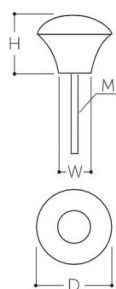

品番：EA951CA-138

品名：φ35x20mm/M4 つまみ(木製/ねじ込み式)

販売価格	915円(税抜) / 1,007円(税込)		
カタログ価格	915円(税抜) / 1,007円(税込)		
在庫数	最新在庫: 20 (2026/06/22 20:47現在)		
商品入数	1	販売単位	個
カタログページ	1345ページ		

仕様

材質	強化木(積層材)	ねじサイズ	M4
直径	φ35mm	高さ	20mm