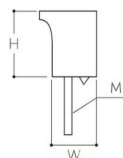

品番 : EA951CA-141

品名 : ϕ 20x25mm/M4 つまみ(木製/ねじ込み式)

販売価格	540円(税抜) / 594円(税込)		
カタログ価格	540円(税抜) / 594円(税込)		
在庫数	最新在庫: 16 (2026/06/22 20:48現在)		
商品入数	1	販売単位	個
カタログページ	1345ページ		

仕様

材質	強化木(積層材)	ねじサイズ	M4
直径	ϕ 20mm	高さ	25mm