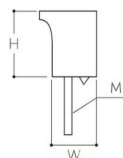

品番 : EA951CA-141

品名 : ϕ 20x25mm/M4 つまみ(木製/ねじ込み式)

販売価格	540円(税抜) / 594円(税込)		
カタログ価格	540円(税抜) / 594円(税込)		
在庫数	最新在庫: 16 (2026/06/22 21:45現在)		
商品入数	1	販売単位	個
カタログページ	1345ページ		

仕様

材質	強化木(積層材)	ねじサイズ	M4
直径	ϕ 20mm	高さ	25mm