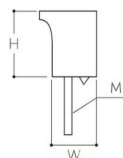

品番：EA951CA-142

品名：φ22x28mm/M4 つまみ(木製/ねじ込み式)

販売価格	780円(税抜) / 858円(税込)		
カタログ価格	780円(税抜) / 858円(税込)		
在庫数	最新在庫: 20 (2026/06/22 19:09現在)		
商品入数	1	販売単位	個
カタログページ	1345ページ		

仕様

材質	強化木(積層材)	ねじサイズ	M4
直径	φ22mm	高さ	28mm