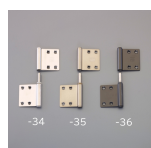

品番 : EA951CT-34

品名 : 102x 89mm 旗丁番(左右兼用/鏡面ｸｰﾑ)

販売価格	1,150円(税抜) / 1,265円(税込)		
カタログ価格	1,150円(税抜) / 1,265円(税込)		
在庫数	最新在庫: 8 (2026/07/04 04:47現在)		
商品入数	1	販売単位	枚
カタログページ	1339ページ		

仕様

全長(mm)	102	幅(mm)	89
厚み(mm)	2	穴径(mm)	6
穴数	4	材質	ステンレス(SUS304)
付属品	皿木ねじ:3.5×25mm		
クローム鏡面仕上げ			
左右兼用			