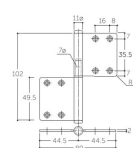

品番 : EA951CT-34

品名 : 102x 89mm 旗丁番(左右兼用/鏡面ｸｰﾑ)

販売価格	1,150円(税抜) / 1,265円(税込)		
カタログ価格	1,150円(税抜) / 1,265円(税込)		
在庫数	最新在庫: 8 (2026/07/04 04:47現在)		
商品入数	1	販売単位	枚
カタログページ	1339ページ		

仕様

全長(mm)	102	幅(mm)	89
厚み(mm)	2	穴径(mm)	6
穴数	4	材質	ステンレス(SUS304)
付属品	皿木ねじ:3.5×25mm		
クローム鏡面仕上げ			
左右兼用			