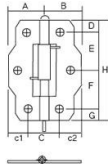

品番 : EA951CU-3

品名 : 65x 23mm 丁番(片開/スプリング入/スチール製)

販売価格	285円(税抜) / 314円(税込)		
カタログ価格	285円(税抜) / 314円(税込)		
在庫数	最新在庫: 11 (2026/04/09 10:46現在)		
商品入数	1	販売単位	個
カタログページ	1339ページ		

仕様	サイズ(mm) 3・4	A:23、B:23、c1:10、C:25、c2:10、 D:8、E:24、F:24、G:8、H:64	仕様	片開き
材質	スチール		仕上げ	グリーン塗装仕上
板厚	1.2mm		穴径	4.1mm
穴数	6		耐荷重	3kg(2枚使用時)
皿木ねじ2.7×16、1袋につき12本(1袋に本体2個入り)付				
仕組んである、パネの効力により常に扉トビラが閉まっている状態を保てます。				
一方向のみに開くタイプ				