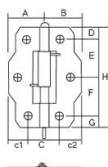

品番 : EA951CU-4

品名 : 75x 23mm 丁番(片開/スプリング入/スチール製)

販売価格	350円(税抜) / 385円(税込)		
カタログ価格	350円(税抜) / 385円(税込)		
在庫数	最新在庫: 15 (2026/04/09 10:46現在)		
商品入数	1	販売単位	個
カタログページ	1339ページ		

仕様	サイズ(mm) 3・4	A:23、B:23、c1:10、C:25、c2:10、 D:10.5、E:27.5、F:27.5、G:10.5、 H:76	仕様	片開き
材質	スチール		仕上げ	グリーン塗装仕上
板厚	1.2mm		穴径	4.1mm
穴数	6		耐荷重	5kg(2枚使用時)

皿木ねじ2.7×16、1袋につき12本(1袋に本体2個入り)付

仕組んである、バネの効力により常に扉トピラが閉まっている状態を保てます。

一方向のみに開くタイプ

株式会社エスコ

大阪府大阪市西区立売堀3丁目8番14号 06-6532-6226(代表)

© 2018 ESCO Co.,Ltd.