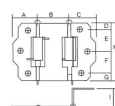

品番 : EA951CU-6

品名 : 75x 22mm 丁番(両開/スプリング入/ステンス製)

販売価格	1,550円(税抜) / 1,705円(税込)		
カタログ価格	1,550円(税抜) / 1,705円(税込)		
在庫数	最新在庫: 10 (2026/04/09 12:16現在)		
商品入数	1	販売単位	個
カタログページ	1339ページ		

サイズ(mm)	A:22、B:30、C:22、D:10.5、E:27、 F:27、G:10.5、H:75、I:28	仕様	両開き
材質	SUS304	仕上げ	ヘアライン仕上
板厚	1.2mm	穴径	4.1mm
穴数	6	耐荷重	5kg(2枚使用時)
ステン皿木ねじ2.7×16、1袋につき12本(1袋に本体2個入り)付			
仕組んである、パネの効力により常に扉トビラが閉まっている状態を保てます。			
開閉方向が両方可能なタイプ			