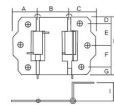

品番 : EA951CU-6

品名 : 75x 22mm 丁番(両開/スプリング入/ステンス製)

販売価格	1,550円(税抜) / 1,705円(税込)		
カタログ価格	1,550円(税抜) / 1,705円(税込)		
在庫数	最新在庫: 10 (2026/04/09 10:46現在)		
商品入数	1	販売単位	個
カタログページ	1339ページ		

仕様 5・6			
サイズ(mm)	A:22、B:30、C:22、D:10.5、E:27、 F:27、G:10.5、H:75、I:28	仕様	両開き
材質	SUS304	仕上げ	ヘアライン仕上
板厚	1.2mm	穴径	4.1mm
穴数	6	耐荷重	5kg(2枚使用時)
ステン皿木ねじ2.7×16、1袋につき12本(1袋に本体2個入り)付			
仕組んである、パネの効力により常に扉トビラが閉まっている状態を保てます。			
開閉方向が両方可能なタイプ			