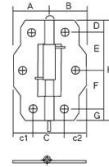

品番 : EA951CU-7

品名 : 65x 23mm 丁番(片開/スプリング入/ステンス製)

販売価格	660円(税抜) / 726円(税込)		
カタログ価格	660円(税抜) / 726円(税込)		
在庫数	最新在庫: 24 (2026/04/09 09:26現在)		
商品入数	1	販売単位	個
カタログページ	1339ページ		

仕様
7・8
サイズ(mm)

仕様	A:23、B:23、c1:10、C:25、c2:10、 D:8、E:24、F:24、G:8、H:64	仕様	片開き
材質	SUS304	仕上げ	ヘアライン仕上
板厚	1.2mm	穴径	4.1mm
穴数	6	耐荷重	3kg(2枚使用時)
ステン皿木ねじ2.7×16、1袋につき12本(1袋に本体2個入り)付			
仕組んである、パネの効力により常に扉トビラが閉まっている状態を保てます。			
一方向のみに開くタイプ			