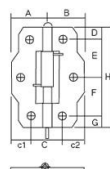

品番 : EA951CU-8

品名 : 75x 23mm 丁番(片開/スプリング入/ステンス製)

販売価格	745円(税抜) / 820円(税込)		
カタログ価格	745円(税抜) / 820円(税込)		
在庫数	最新在庫: 10 (2026/04/09 10:46現在)		
商品入数	1	販売単位	個
カタログページ	1339ページ		

仕様
7・8
サイズ(mm)

仕様	A:23、B:23、c1:10、C:25、c2:10、D:10.5、E:27.5、F:27.5、G:10.5、H:76	仕様	片開き
材質	SUS304	仕上げ	ヘアライン仕上
板厚	1.2mm	穴径	4.1mm
穴数	6	耐荷重	5kg(2枚使用時)

ステン皿木ねじ2.7×16、1袋につき12本(1袋に本体2個入り)付

仕組んである、バネの効力により常に扉トピラが閉まっている状態を保てます。

一方向のみに開くタイプ

株式会社エスコ

大阪府大阪市西区立売堀3丁目8番14号 06-6532-6226(代表)

© 2018 ESCO Co.,Ltd.