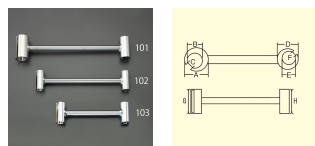

品番 : EA951CY-101

品名 : 445mm 丁番調整工具

販売価格	15,400円(税抜) / 16,940円(税込)		
カタログ価格	15,400円(税抜) / 16,940円(税込)		
在庫数	最新在庫: 2 (2026/04/21 23:26現在)		
商品入数	1	販売単位	本
カタログページ	1338ページ		

仕様

メーカー	土牛産業(DOGYU)	型番	01943
仕様	鋼製ドア用	サイズ	L
全長	445mm	サイズ	A:52mm、B:35mm、C:10mm、D:40mm、E:28mm、F:10mm、G:90mm、H:85mm
材質	鉄		
ドア丁番の取付け、調整、補修に			