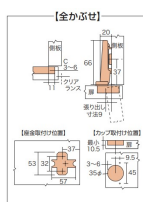

品番：EA951CZ-351

品名：35mmカップ°ワンタッチスライド°丁番(全かぶせ/2個)

販売価格	905円(税抜) / 996円(税込)		
カタログ価格	905円(税抜) / 996円(税込)		
在庫数	最新在庫: 37 (2026/05/01 09:56現在)		
商品入数	2	販売単位	St
カタログページ	1342ページ		

## 仕様

カブセ仕様	全カブセ	材質	鉄(ニッケルメッキ)
カップ径	35mm	カップ掘り込み深さ	10.5mm
カット量	3~6mm	開き角度	100°
取付穴径	カップ側: φ3.5mm 座金: 4×10.2mm(楕円形)	重量	80g
有効取付可能扉厚	15mm~特になし(標準的なもの)	推奨ビス	皿木ねじ(+) 3.5 X 16mm
入数	2個		

キャッチ付

取付ねじ無し

ワンタッチで本体と座金が取付けできるタイプです。