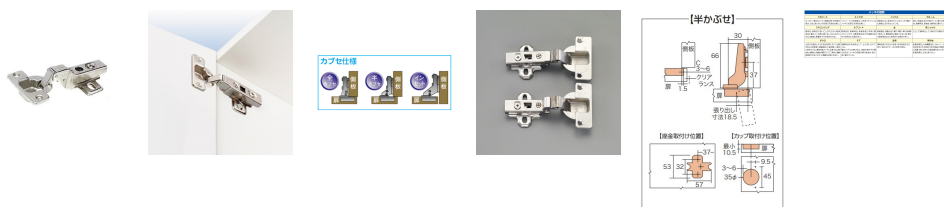

品番：EA951CZ-352

品名：35mmカップ°ワンタッチスライド°丁番(半かぶせ/2個)

販売価格	1,060円(税抜) / 1,166円(税込)		
カタログ価格	1,060円(税抜) / 1,166円(税込)		
在庫数	最新在庫: 27 (2026/05/01 09:57現在)		
商品入数	2	販売単位	St
カタログページ	1342ページ		

#### 仕様

カブセ仕様	半カブセ	材質	鉄(ニッケルメッキ)
カップ径	35mm	カップ掘り込み深さ	10.5mm
カット量	3~6mm	開き角度	100°
取付穴径	カップ側: φ3.5mm 座金: 4×10.2mm(楕円形)	重量	80g
入数	2個	有効取付可能扉厚	15mm~特になし(標準的なもの)

キャッチ付

取付ねじ無し

ワンタッチで本体と座金が取付けできるタイプです。

キャッチとは…丁番を開くときに硬いとキャッチ付。抵抗なく軽く開くのがキャッチ無しです。