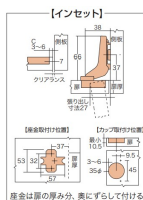

品番：EA951CZ-353

品名：35mmカップ°ワンタッチスライド°丁番(インセット/2個)

|         |                               |      |    |
|---------|-------------------------------|------|----|
| 販売価格    | 1,100円(税抜) / 1,210円(税込)       |      |    |
| カタログ価格  | 1,100円(税抜) / 1,210円(税込)       |      |    |
| 在庫数     | 最新在庫: 40 (2026/05/01 08:33現在) |      |    |
| 商品入数    | 2                             | 販売単位 | St |
| カタログページ | 1342ページ                       |      |    |

## 仕様

|       |                                   |           |                   |
|-------|-----------------------------------|-----------|-------------------|
| カブセ仕様 | インセット                             | 材質        | 鉄(ニッケルメッキ)        |
| カップ径  | 35mm                              | カップ掘り込み深さ | 10.5mm            |
| カット量  | 3~6mm                             | 開き角度      | 100°              |
| 取付穴径  | カップ側: φ3.5mm<br>座金: 4×10.2mm(楕円形) | 重量        | 80g               |
| 入数    | 2個                                | 有効取付可能扉厚  | 15mm~特になし(標準的なもの) |