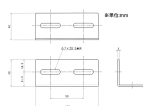

品番 : EA951EA-351A

品名 : 40x 40x100mm L型連結金具(スチール製)

販売価格	400円(税抜) / 440円(税込)		
カタログ価格	400円(税抜) / 440円(税込)		
在庫数	最新在庫: 21 (2026/04/27 22:00現在)		
商品入数	1	販売単位	個
カタログページ	1334ページ		

仕様

材質	スチール(クロメートメッキ)	幅×幅	40×40mm
全長	100mm	厚み	2mm
穴サイズ	7×29.5mm	穴数	4
重量	約119.4g	入数	1個
取付ねじ無し			