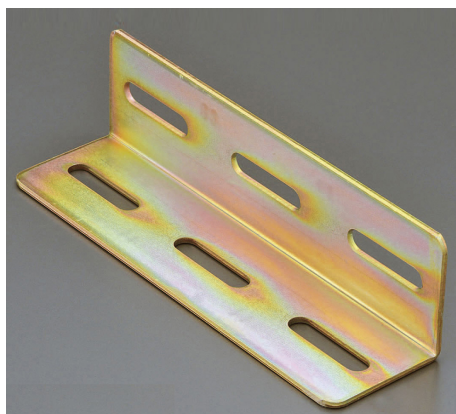

品番 : EA951EA-351A

品名 : 40x 40x100mm L型連結金具(スチール製)

販売価格	400円(税抜) / 440円(税込)		
カタログ価格	400円(税抜) / 440円(税込)		
在庫数	最新在庫: 21 (2026/04/27 22:00現在)		
商品入数	1	販売単位	個
カタログページ	1334ページ		

仕様

材質	スチール(クロメートメッキ)	幅×幅	40×40mm
全長	100mm	厚み	2mm
穴サイズ	7×29.5mm	穴数	4
重量	約119.4g	入数	1個
取付ねじ無し			