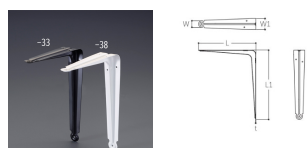

品番 : EA951EC-38

品名 : 200x250x25mm 棚受(鋼板製/ホリ付)

販売価格	600円(税抜) / 660円(税込)		
カタログ価格	600円(税抜) / 660円(税込)		
在庫数	最新在庫: 13 (2026/07/04 04:46現在)		
商品入数	1	販売単位	個
カタログページ	1337ページ		

仕様

カラー	白	長さ(mm)	200×250
幅(mm)	25	耐荷重	45kg(1本使用)
穴径	4mm 4.5mm	厚み	4mm
材質	鋼板	穴数	4
丸皿木ねじ3.1×16、3本・3.1×22、3本付			