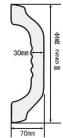

仕様

ねじ間	175mm	取手幅	30mm
深さ	70mm	全長	225mm
材質	天然木(ゴム集成材)、ウレタン塗装仕上げ	パイプ径	30mm
耐荷重	60kg	重量	127g
付属品	木ねじ×2、座金×2、キャップ×2		
鉄木ねじ4×70mm、2本付			
縦付け専用			
すべり防止のディンプル加工			
介護保険住宅改修対象商品			

株式会社エスコ

大阪府大阪市西区立売堀3丁目8番14号 06-6532-6226(代表)

© 2018 ESCO Co.,Ltd.