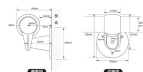

品番：EA951EL-13

品名：φ32x 450mm 木製手すり(蓄光グリップ°)

販売価格	3,350円(税抜) / 3,685円(税込)		
カタログ価格	3,350円(税抜) / 3,685円(税込)		
在庫数	最新在庫: 1 (2026/05/05 14:39現在)		
商品入数	1	販売単位	本
カタログページ	1346ページ		

仕様

サイズ	φ32×450mm	高さ	85mm
材質	手すり部:ゴム材。 ブラケット:ABS樹脂。	取付穴径	4mm
耐荷重	100kg		
手すりのグリップ部に蓄光材をインサートしています。			
停電時など安心です。			
横付け専用			
取付ねじ付			