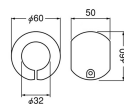

品番：EA951EL-132

品名：φ32x60mm 手すり用補助グリップ(ブラウン)

販売価格	470円(税抜) / 517円(税込)		
カタログ価格	470円(税抜) / 517円(税込)		
在庫数	最新在庫: 19 (2026/07/04 05:54現在)		
商品入数	1	販売単位	個
カタログページ	1344ページ		

仕様

仕様	手すり径φ32mm用	サイズ	φ60×50mm
カラー	ブラウン	材質	本体:エラストマー樹脂 ビス:ステンレス
付属品	トラスビス(4×18)		
・階段の上り下り、立ち座りの動作の補助に ・滑りやすい浴室のパイプ、手すりにも			
引っ掛かりを作り、持ちやすくなります。			
握りやすいボール型クリップ			
らくらく取付け、らくらく取替え			
ドライバー1本で簡単に取付けできます。			
バリアフリー推奨品			
※取付け後、もう一度増締めし、動かないことをご確認ください。			