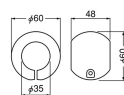

品番：EA951EL-133

品名：φ35x60mm 手すり用補助グリップ(アイボリー)

販売価格	470円(税抜) / 517円(税込)		
カタログ価格	470円(税抜) / 517円(税込)		
在庫数	最新在庫: 18 (2026/07/04 04:50現在)		
商品入数	1	販売単位	個
カタログページ	1344ページ		

仕様

仕様	手すり径φ35mm用	サイズ	φ60×48mm
カラー	アイボリー	材質	本体:エラストマー樹脂 ビス:ステンレス
付属品	トラスビス(4×18)		
・階段の上り下り、立ち座りの動作の補助に ・滑りやすい浴室のパイプ、手すりにも			
引っ掛かりを作り、持ちやすくなります。			
握りやすいボール型クリップ			
らくらく取付け、らくらく取替え			
ドライバー1本で簡単に取付けできます。			
バリアフリー推奨品			
※取付け後、もう一度増締めし、動かないことをご確認ください。			