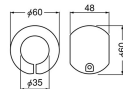

品番：EA951EL-134

品名：φ35x60mm 手すり用補助グリップ(ブラウン)

販売価格	470円(税抜) / 517円(税込)		
カタログ価格	470円(税抜) / 517円(税込)		
在庫数	最新在庫: 14 (2026/07/04 04:49現在)		
商品入数	1	販売単位	個
カタログページ	1344ページ		

仕様

仕様	手すり径φ35mm用	サイズ	φ60×48mm
カラー	ブラウン	材質	本体:エラストマー樹脂 ビス:ステンレス
付属品	トラスビス(4×18)		
・階段の上り下り、立ち座りの動作の補助に ・滑りやすい浴室のパイプ、手すりにも			
引っ掛かりを作り、持ちやすくなります。			
握りやすいボール型クリップ			
らくらく取付け、らくらく取替え			
ドライバー1本で簡単に取付けできます。			
バリアフリー推奨品			
※取付け後、もう一度増締めし、動かないことをご確認ください。			