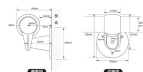

品番：EA951EL-14

品名：φ32x 600mm 木製手すり(蓄光グリップ°)

販売価格	4,570円(税抜) / 5,027円(税込)		
カタログ価格	4,570円(税抜) / 5,027円(税込)		
在庫数	最新在庫: 2 (2026/05/05 15:51現在)		
商品入数	1	販売単位	本
カタログページ	1346ページ		

仕様

サイズ	φ32×600mm	高さ	85mm
材質	手すり部:ゴム材。 ブラケット:ABS樹脂。	取付穴径	4mm
耐荷重	100kg		
手すりのグリップ部に蓄光材をインサートしています。			
停電時など安心です。			
横付け専用			
取付ねじ付			