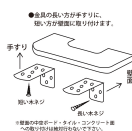

品番：EA951EL-16

品名：140x300mm 木製手すり(ひじかけ用)

販売価格	3,410円(税抜) / 3,751円(税込)		
カタログ価格	3,410円(税抜) / 3,751円(税込)		
在庫数	最新在庫: 2 (2026/07/04 03:42現在)		
商品入数	1	販売単位	ST
カタログページ	1346ページ		

## 仕様

材質	手すり部:パイン材 ブラケット:スチール	サイズ(mm)	縦:140 長さ:300 高さ:70 板厚:18
取付時サイズ	140×300mm	セット内容	手すり:1枚 金具:2個 本体取付用ネジ:10本 壁面取付用ネジ:6本
耐荷重	80kg		

本体取付用ネジ:鉄・ユニクロメッキ、壁面取付用ネジ:鉄・ブロンズメッキ

ヒジをかけたトイレや玄関など、取り付け場所は多様。

わずかなスペースで大きな安心!小物置きにも使えて便利!

ひじが置ける平らな(平型)手すり。