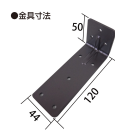

品番：EA951EL-16

品名：140x300mm 木製手すり(ひじかけ用)

販売価格	3,410円(税抜) / 3,751円(税込)		
カタログ価格	3,410円(税抜) / 3,751円(税込)		
在庫数	最新在庫: 2 (2026/07/04 03:42現在)		
商品入数	1	販売単位	ST
カタログページ	1346ページ		

## 仕様

材質	手すり部:パイン材 ブラケット:スチール	サイズ(mm)	縦:140 長さ:300 高さ:70 板厚:18
取付時サイズ	140×300mm	セット内容	手すり:1枚 金具:2個 本体取付用ネジ:10本 壁面取付用ネジ:6本
耐荷重	80kg		

本体取付用ネジ:鉄・ユニクロメッキ、壁面取付用ネジ:鉄・ブロンズメッキ

ヒジをかけたトイレや玄関など、取り付け場所は多様。

わずかなスペースで大きな安心!小物置きにも使えて便利!

ひじが置ける平らな(平型)手すり。