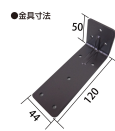

品番：EA951EL-17

品名：140x450mm 木製手すり(ひじかけ用)

販売価格	4,210円(税抜) / 4,631円(税込)		
カタログ価格	4,210円(税抜) / 4,631円(税込)		
在庫数	最新在庫: 4 (2026/07/04 04:48現在)		
商品入数	1	販売単位	ST
カタログページ	1346ページ		

## 仕様

材質	手すり部:パイン材 ブラケット:スチール	サイズ(mm)	縦:140 長さ:450 高さ:70 板厚:18
取付時サイズ	140×450mm	セット内容	手すり:1枚 金具:2個 本体取付用ネジ:10本 壁面取付用ネジ:6本
耐荷重	80kg		

本体取付用ネジ:鉄・ユニクロメッキ、壁面取付用ネジ:鉄・ブロンズメッキ

ヒジをかけたトイレや玄関など、取り付け場所は多様。

わずかなスペースで大きな安心!小物置きにも使えて便利!

ひじが置ける平らな(平型)手すり。