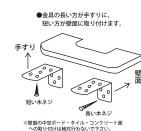

品番：EA951EL-17

品名：140x450mm 木製手すり(ひじかけ用)

販売価格	4,210円(税抜) / 4,631円(税込)		
カタログ価格	4,210円(税抜) / 4,631円(税込)		
在庫数	最新在庫: 4 (2026/07/04 04:48現在)		
商品入数	1	販売単位	ST
カタログページ	1346ページ		

## 仕様

材質	手すり部:パイン材 ブラケット:スチール	サイズ(mm)	縦:140 長さ:450 高さ:70 板厚:18
取付時サイズ	140×450mm	セット内容	手すり:1枚 金具:2個 本体取付用ネジ:10本 壁面取付用ネジ:6本
耐荷重	80kg		

本体取付用ネジ:鉄・ユニクロメッキ、壁面取付用ネジ:鉄・ブロンズメッキ

ヒジをかけたトイレや玄関など、取り付け場所は多様。

わずかなスペースで大きな安心!小物置きにも使えて便利!

ひじが置ける平らな(平型)手すり。