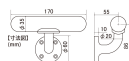

品番：EA951EL-18

品名：φ 35x 170mm 木製ミニ手すり

販売価格	2,290円(税抜) / 2,519円(税込)		
カタログ価格	2,290円(税抜) / 2,519円(税込)		
在庫数	最新在庫: 2 (2026/05/05 14:33現在)		
商品入数	1	販売単位	個
カタログページ	1346ページ		

仕様

サイズ(mm)	長さ:170 高さ:55 パイプ径:35	材質	手すり部:南洋材 ブラケット:亜鉛ダイカスト
取付穴径	4.5mm	耐荷重	80kg
横付け専用			
この手すりは2点止めです。2点ともネジのきく下地のある所を選んで下さい。			
先に座金を木ネジに入れて手すりを取り付けた後、キャップをはめ込みます。あらかじめキリ等で下地をあけておくと、取り付けやすくなります。			
取付ねじ付			