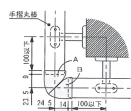

品番：EA951EL-256

品名：φ35mm 手すり用自在ジョイント(ゴールド)

| | | | |
|---------|------------------------------|------|---|
| 販売価格 | 1,360円(税抜) / 1,496円(税込) | | |
| カタログ価格 | 1,360円(税抜) / 1,496円(税込) | | |
| 在庫数 | 最新在庫: 2 (2026/06/23 13:27現在) | | |
| 商品入数 | 1 | 販売単位 | 個 |
| カタログページ | 1350ページ | | |

仕様

| | | | |
|--------------------|-------|-----|----------------------------|
| 適用手すり径 | φ35mm | 材質 | 本体:亜鉛ダイカスト。 プッシュ:POM樹脂。 |
| カラー | ゴールド | 付属品 | 壁面固定用ネジ:4×40(1本入) |
| 角度調節の可能なジョイント金具です。 | | | |
| 可動範囲 | 90°まで | | |