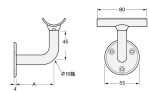

品番：EA951EL-401

品名：58mm(38mm)手すりブ ラケット(木ねじ用/ステンズ製)

販売価格	5,860円(税抜) / 6,446円(税込)		
カタログ価格	5,860円(税抜) / 6,446円(税込)		
在庫数	最新在庫: 4 (2026/07/04 04:48現在)		
商品入数	1	販売単位	個
カタログページ	1348ページ		

仕様

用途	階段手すりや落下防止など	材質	ステンレスSUS304
適用手すり径	38mm	出幅A	58mm
手すり受け部	80mm	軸径	16mm
ベース径	55mm	付属品	木ネジ

首振り傾斜対応タイプで、階段などの傾斜部分でも施工が簡単です。

ヘアライン仕上げ(つやを消し、金属的な質感が強調されている為、高級感があります。)

木ねじ3.8×32、3本

首振り傾斜の角度は0~45°になります。

株式会社エスコ

大阪府大阪市西区立売堀3丁目8番14号 06-6532-6226(代表)

© 2018 ESCO Co.,Ltd.