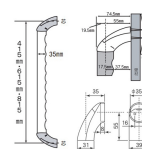

仕様

サイズ	ねじピッチ:600mm 高さ:74.5mm パイプ:35mm	材質	丸棒:ゴム集成材 ブラケット:亜鉛ダイカスト ブラケットカバー:ABS樹脂 ネジ:鉄
耐荷重	80kg		
縦・横兼用			
カットして長さを調整できます。			
天然木の棒にディンプル加工を施し握りやすく、滑りにくいです。			
ねじ付			
ウレタン塗装仕上げ(木部)			
介護保険住宅改修対象商品			

株式会社エスコ

大阪府大阪市西区立売堀3丁目8番14号 06-6532-6226(代表)

© 2018 ESCO Co.,Ltd.