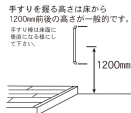

仕様

サイズ	ねじピッチ:600mm 高さ:74.5mm パイプ:35mm	材質	丸棒:ゴム集成材 ブラケット:亜鉛ダイカスト ブラケットカバー:ABS樹脂 ネジ:鉄
耐荷重	80kg		
縦・横兼用			
カットして長さを調整できます。			
天然木の棒にディンプル加工を施し握りやすく、滑りにくいです。			
ねじ付			
ウレタン塗装仕上げ(木部)			
介護保険住宅改修対象商品			

株式会社エスコ

大阪府大阪市西区立売堀3丁目8番14号 06-6532-6226(代表)

© 2018 ESCO Co.,Ltd.