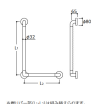

品番：EA951EL-512

品名：600x600mm 樹脂製手すり(抗菌)

販売価格	26,400円(税抜) / 29,040円(税込)		
カタログ価格	26,400円(税抜) / 29,040円(税込)		
在庫数	最新在庫: 1 (2026/07/04 03:42現在)		
商品入数	1	販売単位	個
カタログページ	1347ページ		

仕様

メーカー	TOTO	型番	TS134GLCY7S#NW1
全長	600×600mm	高さ	81mm
パイプ径	32mm	取付穴径	φ4.5mm
材質	軟質樹脂+ステンレス鋼	付属品	タッピンねじφ4.5×45(4本)
セーフティタイプ			
抗菌			
逆勝手でも使用可能			
※握りバーは組み替えられます。			