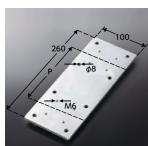

品番：EA951EL-553

品名：手すり用取付プレート

販売価格	2,550円(税抜) / 2,805円(税込)		
カタログ価格	2,550円(税抜) / 2,805円(税込)		
在庫数	最新在庫: 1 (2026/05/05 08:47現在)		
商品入数	1	販売単位	個
カタログページ	1347ページ		

品番	EA951EL-553	名称	手すり用取付プレート
メーカー	TOTO	型番	T110D62
サイズ	100(W)×260(D)×6(H)mm	取付ねじ穴径	M6
取付ボルト穴径	φ8mm	材質	炭素鋼(防錆メッキ)

仕様

メーカー	TOTO	型番	T110D62
サイズ	100(W)×260(D)×6(H)mm	取付ねじ穴径	M6
取付ボルト穴径	φ8mm	材質	炭素鋼(防錆メッキ)
固定箇所上下2カ所分			

株式会社エスコ

大阪府大阪市西区立売堀3丁目8番14号 06-6532-6226(代表)

© 2018 ESCO Co.,Ltd.