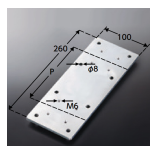

品番：EA951EL-553

品名：手すり用取付プレート

販売価格	2,550円(税抜) / 2,805円(税込)		
カタログ価格	2,550円(税抜) / 2,805円(税込)		
在庫数	最新在庫: 1 (2026/06/22 17:43現在)		
商品入数	1	販売単位	個
カタログページ	1347ページ		

品番	EA951EL-553	型番	T110D62
メーカー	TOTO	取付ねじ穴径	M6
サイズ	100(W)×260(D)×6(H)mm	取付ボルト穴径	φ8mm
材質	炭素鋼(防錆メッキ)		

#### 仕様

メーカー	TOTO	型番	T110D62
サイズ	100(W)×260(D)×6(H)mm	取付ねじ穴径	M6
取付ボルト穴径	φ8mm	材質	炭素鋼(防錆メッキ)
固定箇所上下2カ所分			