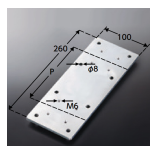

品番：EA951EL-553

品名：手すり用取付プレート

販売価格	2,550円(税抜) / 2,805円(税込)		
カタログ価格	2,550円(税抜) / 2,805円(税込)		
在庫数	最新在庫: 1 (2026/06/22 16:47現在)		
商品入数	1	販売単位	個
カタログページ	1347ページ		

品番	EA951EL-553	名称	手すり用取付プレート
メーカー	TOTO	型番	T110D62
サイズ	100(W)×260(D)×6(H)mm	取付ねじ穴径	M6
取付ボルト穴径	φ8mm	材質	炭素鋼(防錆メッキ)

仕様

メーカー	TOTO	型番	T110D62
サイズ	100(W)×260(D)×6(H)mm	取付ねじ穴径	M6
取付ボルト穴径	φ8mm	材質	炭素鋼(防錆メッキ)
固定箇所上下2カ所分			

株式会社エスコ

大阪府大阪市西区立売堀3丁目8番14号 06-6532-6226(代表)

© 2018 ESCO Co.,Ltd.