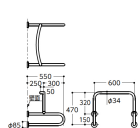

品番 : EA951EL-562

品名 : 600x550mm ステンレス製手すり(小便器用)

販売価格	74,100円(税抜) / 81,510円(税込)		
カタログ価格	74,100円(税抜) / 81,510円(税込)		
在庫数	最新在庫: 0 (2026/06/22 17:42現在)		
商品入数	1	販売単位	個
カタログページ	1347ページ		

#### 仕様

メーカー	TOTO	型番	T113BU22
幅	600mm	奥行	550mm
高さ	470mm	パイプ径	34mm
取付穴サイズ	14×8mm	材質	ステンレス

「福祉用具-固定形手すり(JIS T 9282)」を満たしています。

※固定金具はEA949TT-1、-2、TT-4~9、EA951EL-551、-553からお選びください。