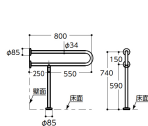

仕様

メーカー	TOTO	型番	T113BP23
奥行	800mm	高さ	740mm
パイプ径	34mm	取付穴サイズ	14×8mm
材質	ステンレス		

「福祉用具-固定形手すり(JIS T 9282)」を満たしています。

※固定金具はEA949TT-1、-2、TT-4~9、EA951EL-551、-553からお選びください。

株式会社エスコ

大阪府大阪市西区立売堀3丁目8番14号 06-6532-6226(代表)

© 2018 ESCO Co.,Ltd.