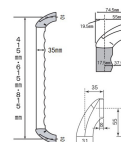

仕様

サイズ	ねじピッチ:800mm 高さ:74.5mm パイプ:35mm	材質	丸棒:ゴム集成材 ブラケット:亜鉛ダイカスト ブラケットカバー:ABS樹脂 ネジ:鉄
耐荷重	80kg		
縦・横兼用			
カットして長さを調整できます。			
天然木の棒にディンプル加工を施し握りやすく、滑りにくいです。			
ねじ付			
ウレタン塗装仕上げ(木部)			
介護保険住宅改修対象商品			

株式会社エスコ

大阪府大阪市西区立売堀3丁目8番14号 06-6532-6226(代表)

© 2018 ESCO Co.,Ltd.