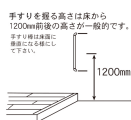

■幅調整
※手すりは床に固定される場合に合わせることができます。