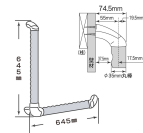

品番：EA951EL-7

品名：φ35x 600mm 木製手すり(L型)

販売価格	8,420円(税抜) / 9,262円(税込)		
カタログ価格	8,420円(税抜) / 9,262円(税込)		
在庫数	最新在庫: 1 (2026/05/05 14:36現在)		
商品入数	1	販売単位	本
カタログページ	1346ページ		

仕様

サイズ(mm)	600×600	高さ (mm)	74.5
パイプ径	φ35mm	内容明細	丸棒×2本 エンドブラケット×2個 コーナーブラケット×1個 ブラケットカバー×2個 受け座固定ネジ φ4×40mm×9本 手すり固定ネジ φ4×20mm×4本
材質	丸棒:ゴム集成材 ブラケット:亜鉛ダイカスト ブラケットカバー:ABS樹脂	取付穴径	4mm
耐荷重	80kg		

握りやすくすべりにくいディンプル加工を施しています。

いたわりエコてすりディンプルタイプのL型です。

トイレや玄関の手すりに最適です。

カットして長さを調節できます。

左右兼用

株式会社エスコ

大阪府大阪市西区立売堀3丁目8番14号 06-6532-6226(代表)