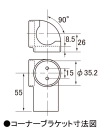

品番：EA951EL-7

品名：φ35x 600mm 木製手すり(L型)

販売価格	8,420円(税抜) / 9,262円(税込)		
カタログ価格	8,420円(税抜) / 9,262円(税込)		
在庫数	最新在庫: 1 (2026/05/05 14:36現在)		
商品入数	1	販売単位	本
カタログページ	1346ページ		

仕様

サイズ(mm)	600×600	高さ (mm)	74.5
パイプ径	φ35mm	内容明細	丸棒×2本 エンドブラケット×2個 コーナーブラケット×1個 ブラケットカバー×2個 受け座固定ネジ φ4×40mm×9本 手すり固定ネジ φ4×20mm×4本
材質	丸棒:ゴム集成材 ブラケット:亜鉛ダイカスト ブラケットカバー:ABS樹脂	取付穴径	4mm
耐荷重	80kg		

握りやすくすべりにくいディンプル加工を施しています。

いたわりエコてすりディンプルタイプのL型です。

トイレや玄関の手すりに最適です。

カットして長さを調節できます。

左右兼用

株式会社エスコ

大阪府大阪市西区立売堀3丁目8番14号 06-6532-6226(代表)