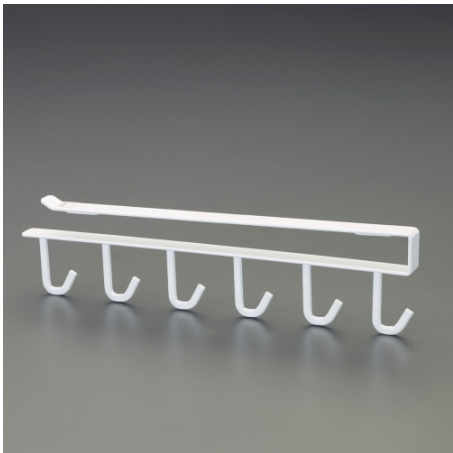

品番：EA951FE-121A

品名：15x260x 65mm 吊り棚(スチール製)

販売価格	880円(税抜) / 968円(税込)		
カタログ価格	880円(税抜) / 968円(税込)		
在庫数	最新在庫: 17 (2026/07/05 15:05現在)		
商品入数	1	販売単位	個
カタログページ	2108ページ		

キッチンの吊り下げ戸棚に差し込むだけのキッチンペーパーホルダー

仕様

メーカー	山崎実業	型番	7117
シリーズ	tower(タワー)	サイズ	15(W)×260(D)×65(H)mm
重量	550g	材質	スチール(粉体塗装)
耐荷重	約0.5kg	フック対応サイズ	厚み:14~20mmまで 奥行:260mm以上
カラー	ホワイト		

キッチンツールが掛けられる6連フックです。

コップホルダーとしても使えます。

キッチン周りをスタイリッシュに演出するシンプルなデザイン

吊り下げ戸棚の棚板に差し込むだけで簡単に取り付けられます。

戸棚に傷が付くのを防いでくれる緩衝材付

株式会社エスコ

大阪府大阪市西区立売堀3丁目8番14号 06-6532-6226(代表)

© 2018 ESCO Co.,Ltd.