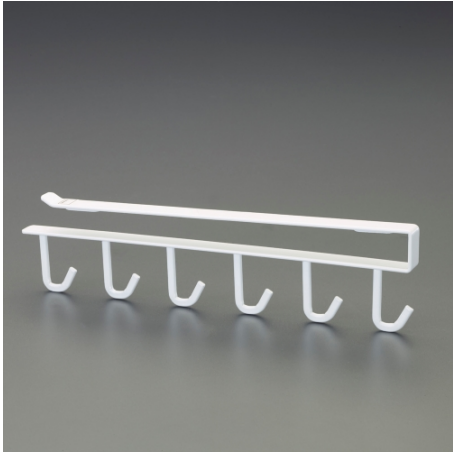

品番：EA951FE-121A

品名：15x260x 65mm 吊り棚(スチール製)

販売価格	880円(税抜) / 968円(税込)		
カタログ価格	880円(税抜) / 968円(税込)		
在庫数	最新在庫: 17 (2026/05/05 07:23現在)		
商品入数	1	販売単位	個
カタログページ	2108ページ		

キッチンの吊り下げ戸棚に差し込むだけのキッチンペーパーホルダー

仕様

メーカー	山崎実業	型番	7117
シリーズ	tower(タワー)	サイズ	15(W)×260(D)×65(H)mm
重量	550g	材質	スチール(粉体塗装)
耐荷重	約0.5kg	フック対応サイズ	厚み:14~20mmまで 奥行:260mm以上
カラー	ホワイト		

キッチンツールが掛けられる6連フックです。

コップホルダーとしても使えます。

キッチン周りをスタイリッシュに演出するシンプルなデザイン

吊り下げ戸棚の棚板に差し込むだけで簡単に取り付けられます。

戸棚に傷が付くのを防いでくれる緩衝材付

株式会社エスコ

大阪府大阪市西区立売堀3丁目8番14号 06-6532-6226(代表)

© 2018 ESCO Co.,Ltd.