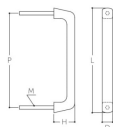

品番：EA951HA-29

品名：100mm 木製取手

販売価格	1,040円(税抜) / 1,144円(税込)		
カタログ価格	1,040円(税抜) / 1,144円(税込)		
在庫数	最新在庫: 12 (2026/06/29 05:47現在)		
商品入数	1	販売単位	個
カタログページ	1344ページ		

仕様

ねじ	M4	ねじ間	88mm
取手幅	12mm	高さ	24mm
材質	強化木(積層材)		
取付ねじ無し			