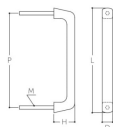

#### 仕様

ねじ	M4	ねじ間	108mm
取手幅	12mm	高さ	24mm
材質	強化木(積層材)		
取付ねじ無し			