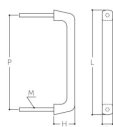

#### 仕様

ねじ	M4	ねじ間	108mm
取手幅	12mm	高さ	24mm
材質	強化木(積層材)		
取付ねじ無し			