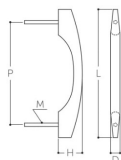

品番：EA951HA-34

品名：150mm 木製取手

| | | | |
|---------|------------------------------|------|---|
| 販売価格 | 1,210円(税抜) / 1,331円(税込) | | |
| カタログ価格 | 1,210円(税抜) / 1,331円(税込) | | |
| 在庫数 | 最新在庫: 9 (2026/06/29 07:02現在) | | |
| 商品入数 | 1 | 販売単位 | 個 |
| カタログページ | 1344ページ | | |

仕様

| | | | |
|--------|----------|-----|-------|
| ねじ | M4 | ねじ間 | 120mm |
| 取手幅 | 11mm | 高さ | 28mm |
| 材質 | 強化木(積層材) | | |
| 取付ねじ無し | | | |

株式会社エスコ

大阪府大阪市西区立売堀3丁目8番14号 06-6532-6226(代表)

© 2018 ESCO Co.,Ltd.